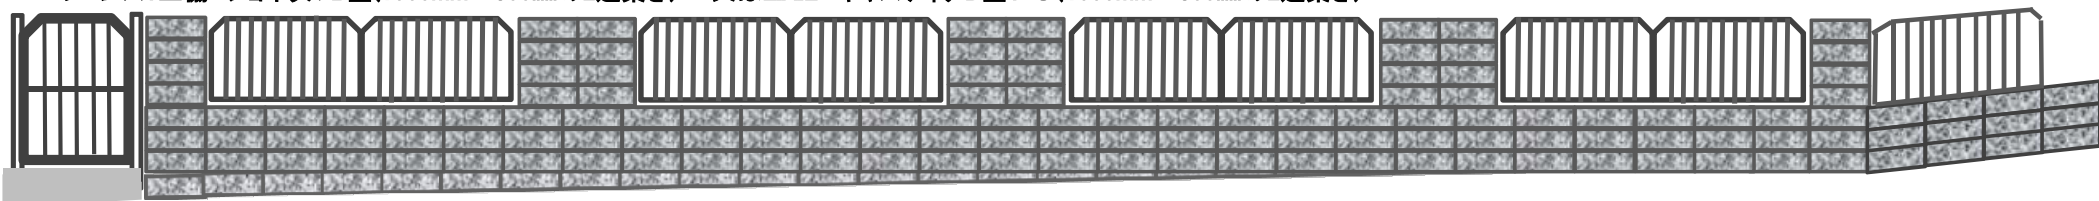

門扉: 三協 ラビロス4型(800mm × 1200mm)

ブロック下側: 2~3段積み

フェンス: 三協 ジョイラルB型(1000mm × 800mmの2連繋ぎ) 又はLIXIL キャスティナD型T-8(1000mm × 800mmの2連繋ぎ)

門扉: 三協 ラビロス4型(800mm × 1400mm)

ブロック下側: 3~4段積み

フェンス: 三協 ジョイラルB型(1000mm × 800mmの2連繋ぎ) 又はLIXIL キャスティナD型T-8(1000mm × 800mmの2連繋ぎ)

門扉: 三協 ラビロス4型(800mm × 1400mm)

ブロック下側: 3~4段積み

フェンス: 三協 ジョイラルB型(1000mm × 800mm) 又はLIXIL キャスティナD型T-8(1000mm × 800mm)