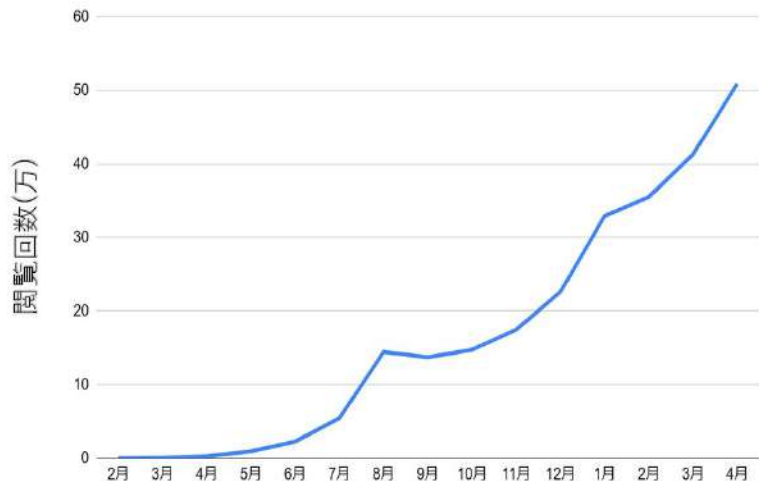

webマーケティング戦略

みんなの終活では、**SEO**を中心としたwebマーケティング戦略を行っております。

メディア開始から1年ほどですが、**月間閲覧数50万回**を超え、**業界最大級の閲覧数**を誇るwebメディアへと成長しております。

お墓の資料請求数も、閲覧数と共に増加しており、コールセンターサポートの充実などによりさらに問い合わせが増えております。